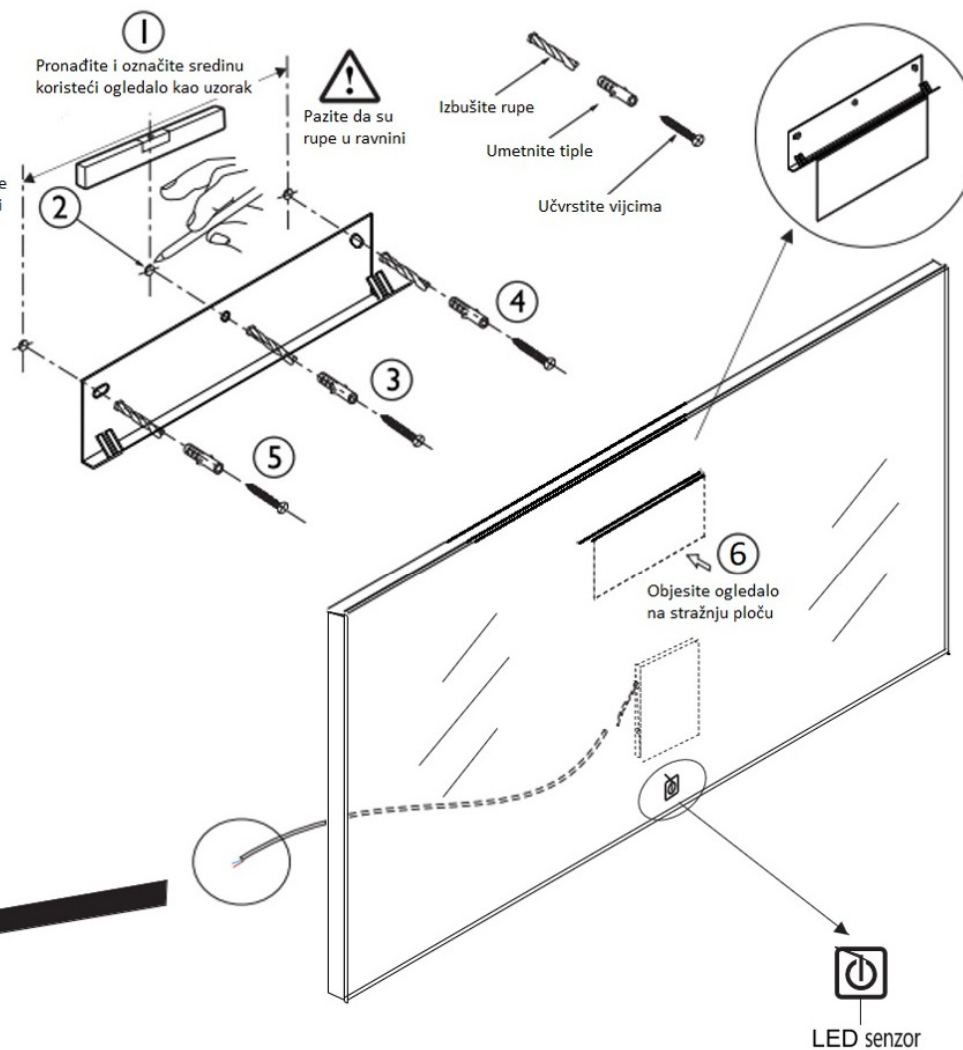

ALATI

ELEKTRIČNA BUŠILICA

LIBELA

ČEKIĆ

+ ODVIJAČ

- ODVIJAČ

OLOVKA

METAR

Kupaonsko ogledalo s LED rasvjetom - upute za montažu i upotrebu